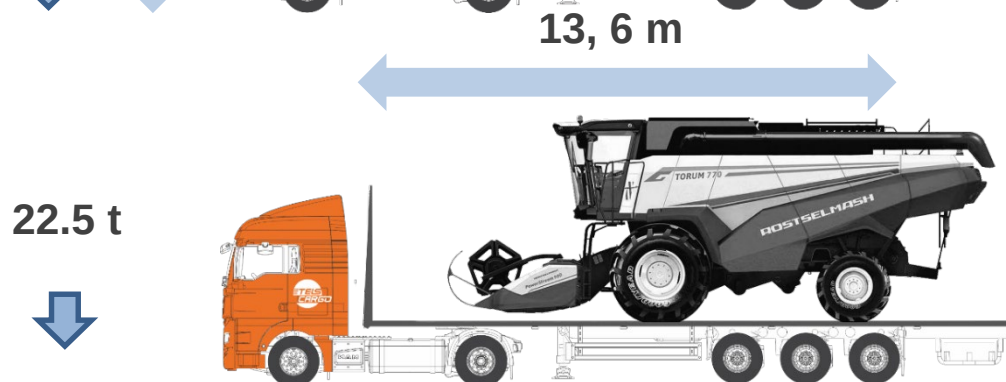

# Подвижной состав

**Standart tent 92 cbm:**  
13.6x2.45x2.7, до 21.5 tonn

**MEGA тент 98 cbm:**  
13.6x2.45x3.0, до 21.5 тонн

**Разобранная MEGA для негабаритных грузов:**  
13.6\*х2.55х3.45, до 22.5 тонн  
\* Свес 2 м