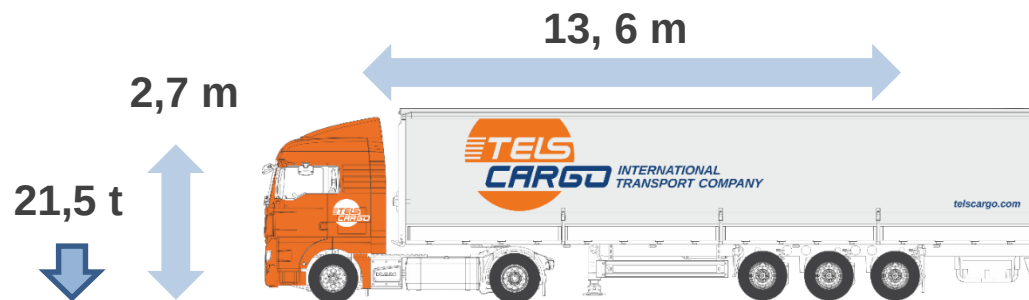

Подвижной состав

Standart tent 92 cbm:
13.6x2.45x2.7, до 21.5 tonn