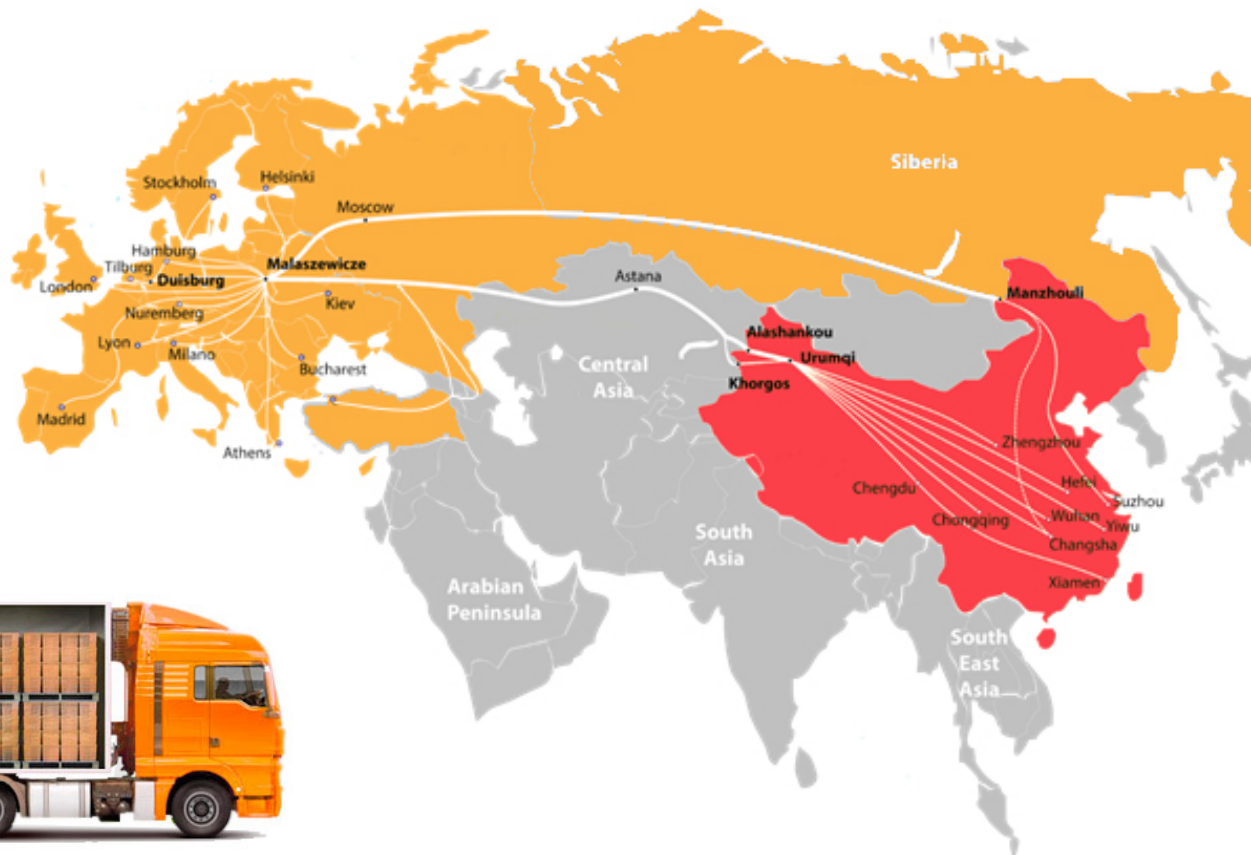

## TELS CARGO: О КОМПАНИИ

TELS CARGO – международная транспортная компания. Мы предлагаем услуги по доставке грузов между странами Европейского Союза, ЕАЭС, Центральной и Юго-Восточной Азии, Китая, Турции и стран Ближнего Востока. В том числе различные схемы транзита по международным транспортным коридорам.

# Доставка сборных грузов: страны

Мы работаем с Китаем, странами ЕС и Турцией

## Направления перевозок:

ЕС, Турция, Китай –  
РФ/Беларусь: **импорт.**

РФ/Беларусь – ЕС, Турция,  
Китай: **экспорт.**