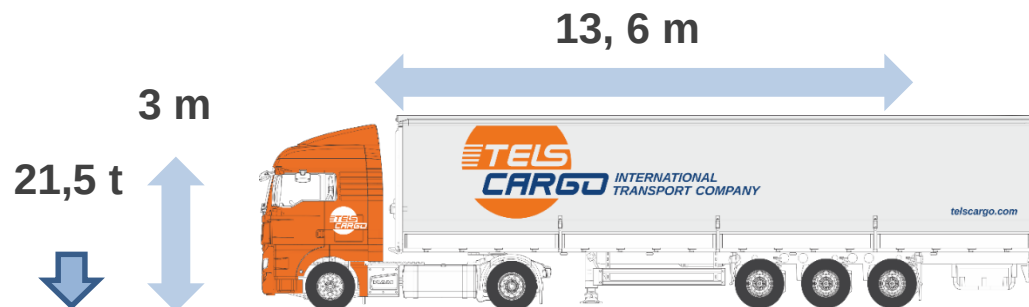

MEGA тент 98 cbm:
13.6x2.45x3.0, до 21.5 тонн